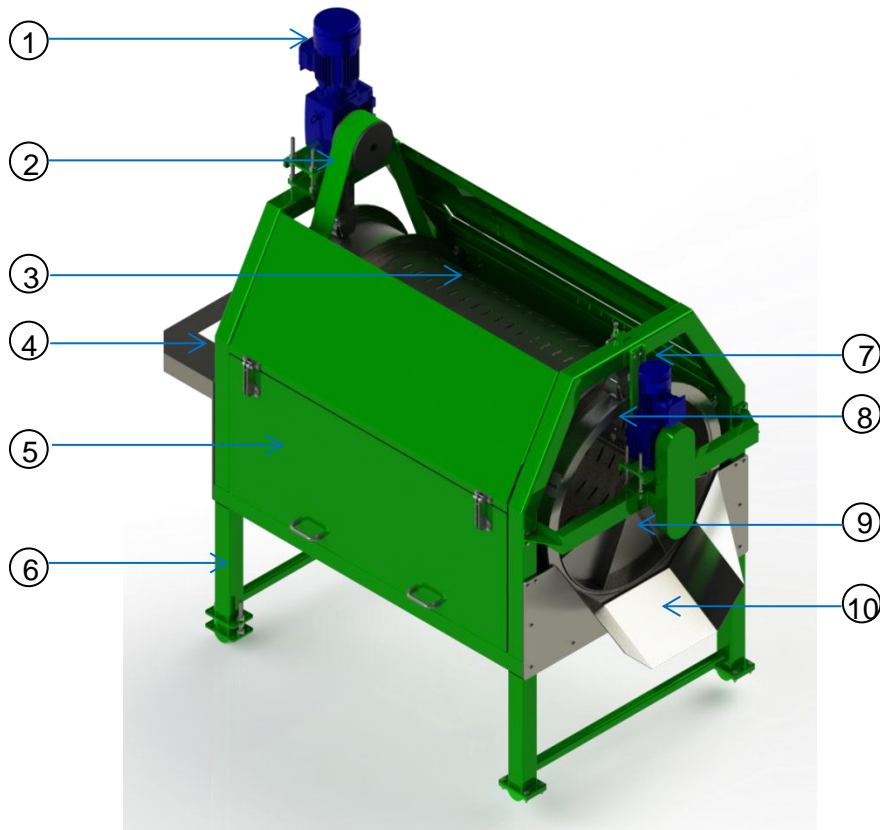

Máy rửa củ công nghiệp W1500

- Phù hợp với cà rốt, khoai tây, khoai lang...
- Năng suất cao
- Tiết kiệm nước
- Dễ vệ sinh
- Dễ vận hành

1. Động cơ	6. Khung
2. Dây đai	7. Động cơ
3. Lồng quay	8. Ống nước
4. Máng vào	9. Cửa ra
5. Cửa	10. Máng ra

Năng suất: 1-1.5 tấn/giờ

Công suất: 1.5 kw

Vật liệu lồng: Thép, (Inox - Khi có yêu cầu)

Kích thước lồng (đường kính x chiều dài): 800x1600 mm

Kích thước máy (dài x rộng x cao): 2200x1160x2500 mm

Công ty TNHH Cơ Khí Ánh Sáng