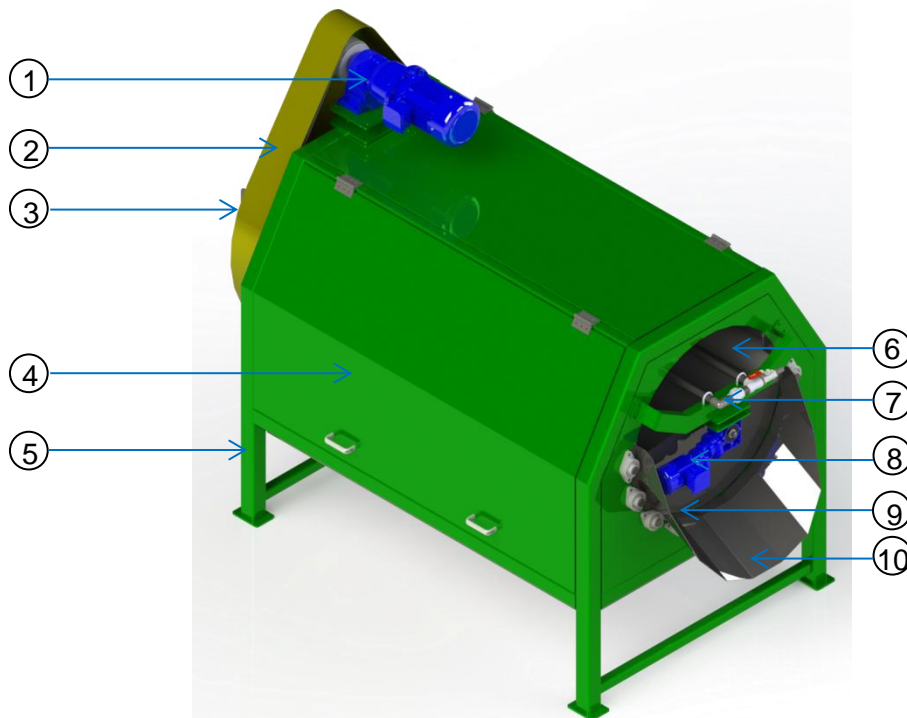

Máy rửa củ trực cươc công nghiệp P1500

- Phù hợp với cà rốt, khoai tây, khoai lang...
- Năng suất cao
- Tiết kiệm nước
- Dễ vệ sinh
- Dễ vận hành

1. Động cơ	6. Trục cươc
2. Truyền động đai	7. Ống nước
3. Máng vào	8. Động cơ
4. Cửa	9. Cửa ra
5. Khung	10. Máng ra

Năng suất: 1-2 tấn/giờ

Công suất: 4 kw

Vật liệu trực: Thép, (Inox - Khi có yêu cầu)

Kích thước trực cươc (đường kính x chiều dài): 180x1900 mm

Kích thước máy (dài x rộng x cao): 2800x1420x2200mm

Công ty TNHH Cơ Khí Ánh Sáng