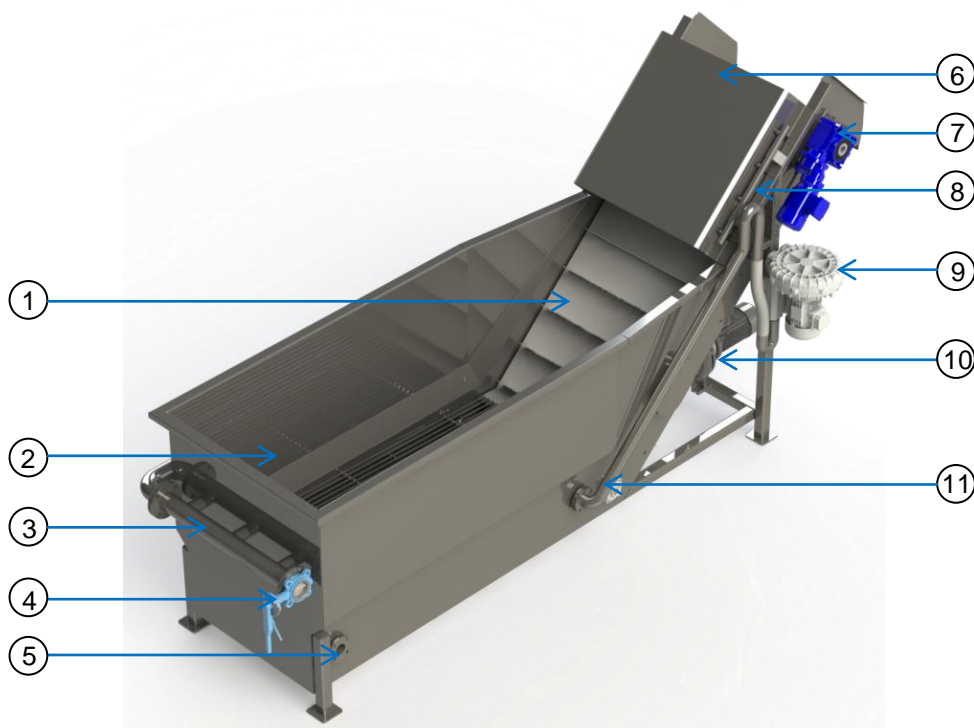

Máy rửa trái cây công nghiệp FW1500

- Phù hợp với cam, chanh, xoài, táo, thanh long...
- Năng suất cao
- Dễ vệ sinh
- Dễ vận hành

1. Băng tải	7. Động cơ
2. Thùng nước	8. Ống phun nước
3. Ống nước tuần hoàn	9. Máy thổi khí
4. Van cấp nước	10. Máy bơm nước
5. Ống cấp khí	11. Ống khí
6. Cover	

Năng suất: 1-2 tấn/giờ

Công suất băng tải : 0.37 kw, Công suất máy bơm: 1.5kw, công suất máy thổi khí: 1.5kw

Kích thước băng tải (chiều rộng): 800mm

Vật liệu băng tải: inox 304

Kích thước máy (dài x rộng x cao): 3800x1300x2000mm