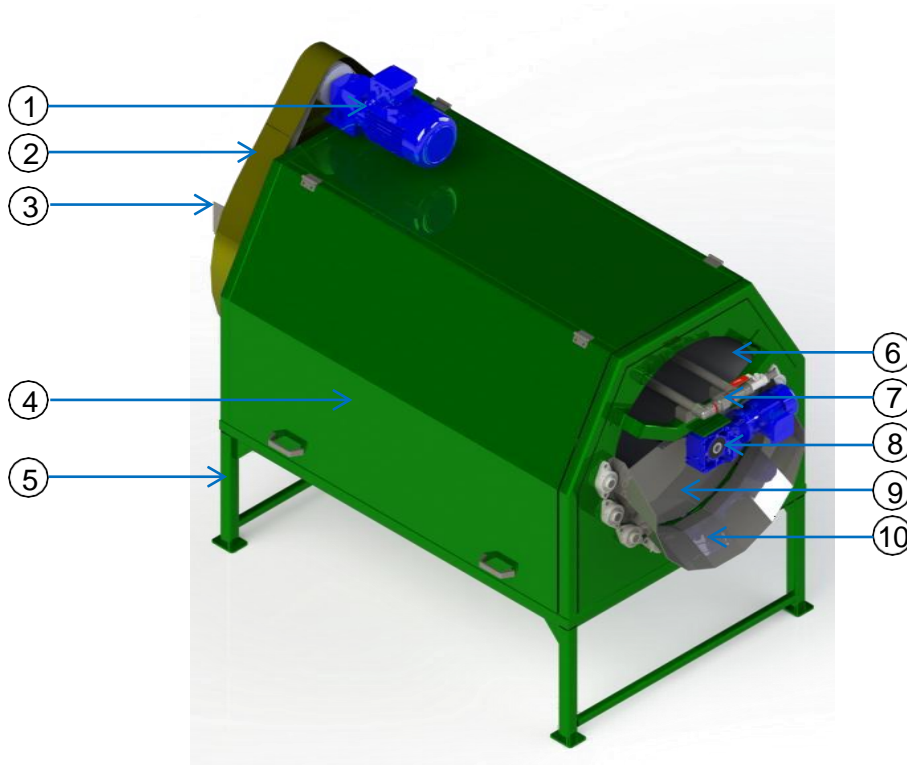

Máy rửa củ trực cươc công nghiệp P500

- Phù hợp với cà rốt, khoai tây, khoai lang...
- Năng suất cao
- Tiết kiệm nước
- Dễ vệ sinh
- Dễ vận hành

1. Động cơ	6. Trực cươc
2. Truyền động đai	7. Ống nước
3. Máng vào	8. Động cơ
4. Cửa	9. Cửa ra
5. Khung	10. Máng ra

Năng suất: 500-800 kg/giờ

Công suất: 2.2 kw

Kích thước trực cươc (đường kính x chiều dài): 150x1500 mm, vật liệu trực: inox 304

Kích thước máy (dài x rộng x cao): 2120x1120x1690 mm

Công ty TNHH Cơ Khí Ánh Sáng