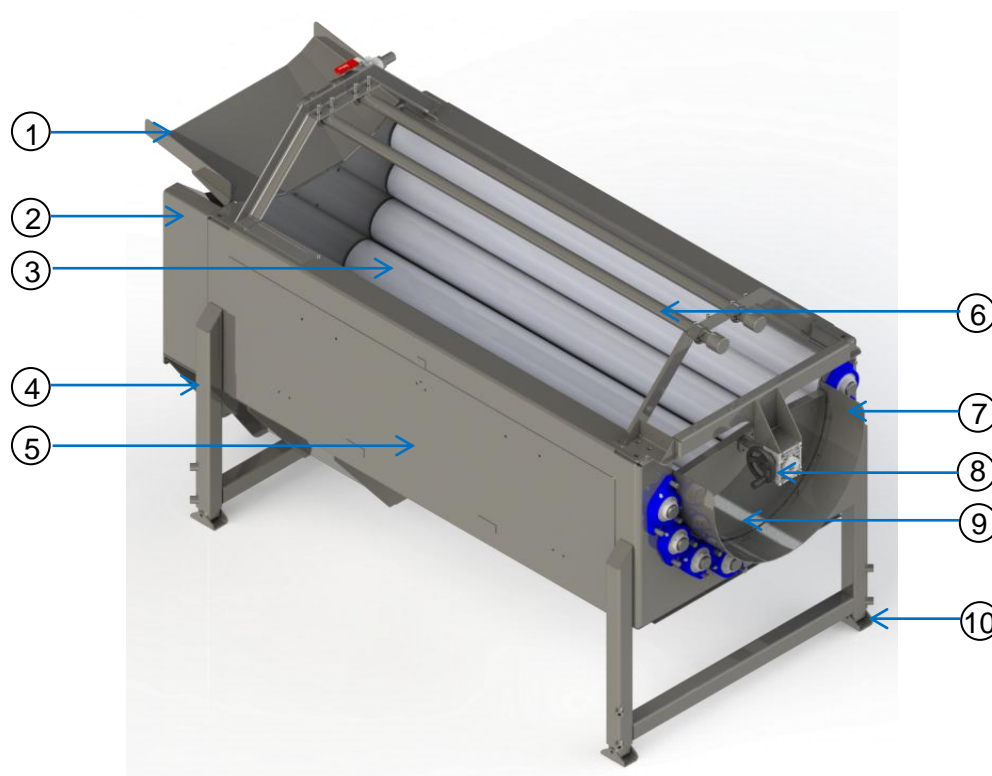

## Máy rửa củ trực cước PE300

- Phù hợp với cà rốt, khoai tây, khoai lang...
- Năng suất cao
- Tiết kiệm nước
- Dễ vệ sinh
- Dễ vận hành

1. Máng vào	6. Ống nước
2. Cover bộ truyền động	7. Máng ra
3. Trục cước	8. Tay quay
4. Khung	9. Cửa ra
5. Cửa	10. Chân máy

Năng suất: 700-900 kg/giờ

Công suất: 1.5 kw

Kích thước máy (dài x rộng x cao): 2000x900x1200 mm

Vật liệu khung máy: Thép SS400 hoặc inox SUS304

Công ty TNHH Cơ Khí Ánh Sáng

Địa chỉ: 2/10 Đường 30, Phường Linh Đông, Thành phố Thủ Đức, Thành phố Hồ Chí Minh, Việt Nam