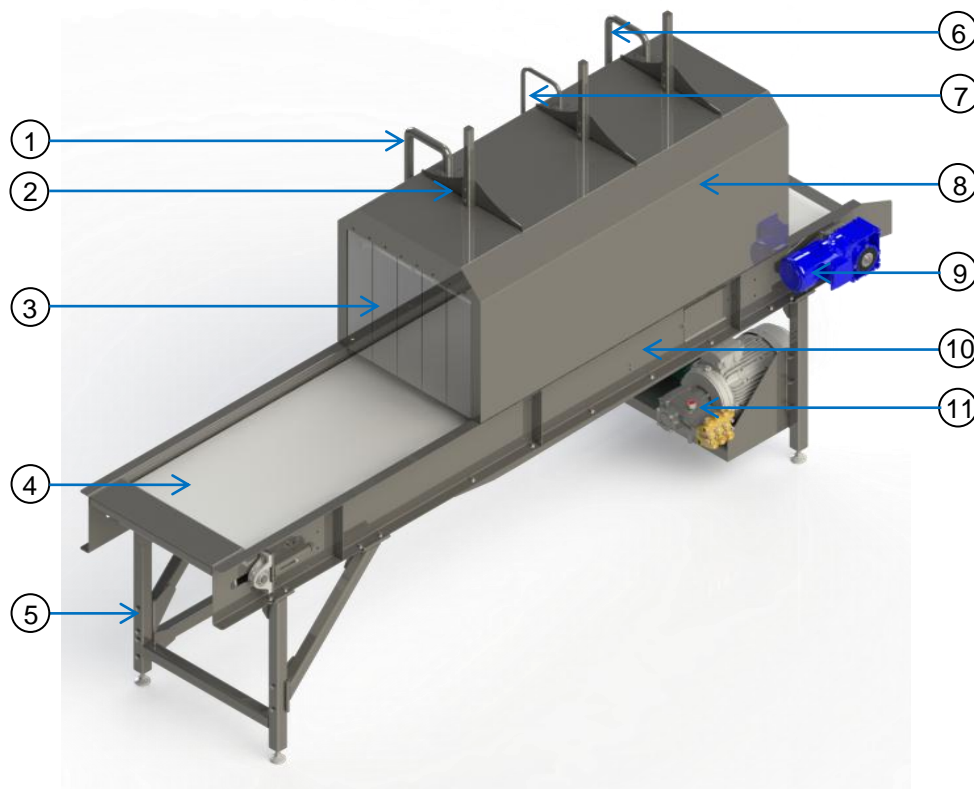

Máy rửa củ quả công nghiệp SW6

- Phù hợp với củ cà rốt, khoai lang, khoai tây, bưởi, sầu riêng, thanh long...
- Năng suất cao
- Rửa đa dạng sản phẩm
- Dễ vệ sinh
- Dễ vận hành

1. Đường ống nước lưu lượng	7. Đường ống nước áp lực
2. Khung đỡ ống	8. Cover
3. Màn chắn	9. Động cơ băng tải
4. Băng tải	10. Khung máy
5. Chân máy	11. Bơm áp lực
6. Đường ống nước	

Năng suất: 500-800 kg/giờ

Công suất băng tải : 0.22 kw, Công suất máy bơm lưu lượng: 0.4 kw, công suất máy bơm áp lực: 4 kw

Kích thước băng tải (chiều rộng): 600 mm

Vật liệu băng tải: inox 304

Kích thước máy (dài x rộng x cao): 3400x800x1900 mm