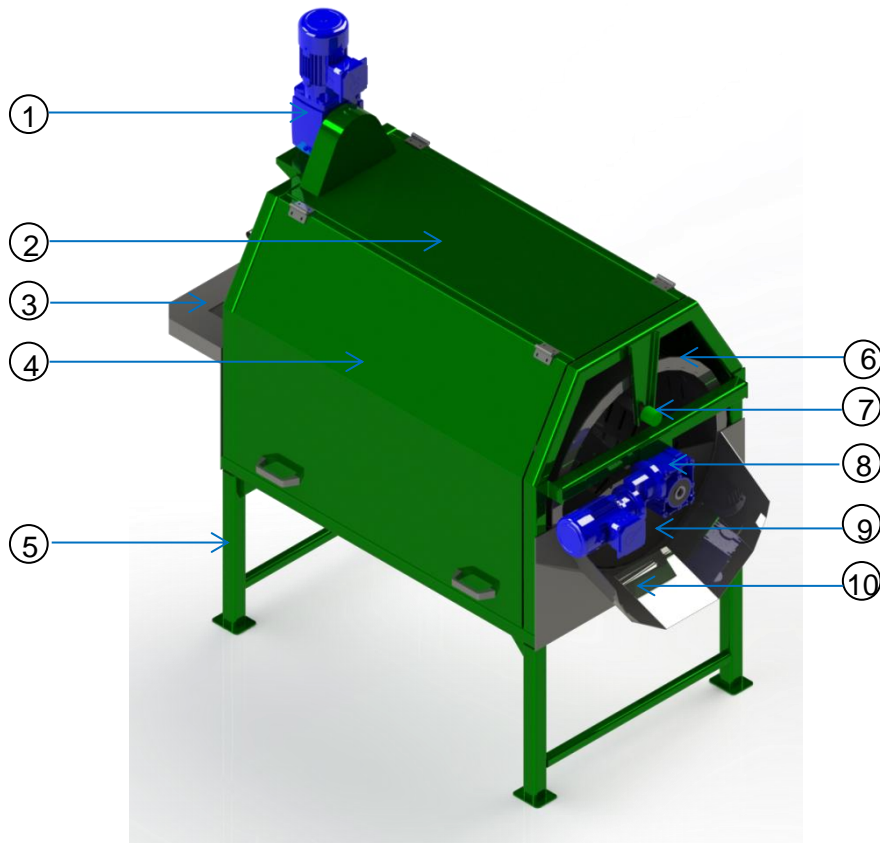

Máy rửa củ công nghiệp W500

- Phù hợp với cà rốt, khoai tây, khoai lang...
- Năng suất cao
- Tiết kiệm nước
- Dễ vệ sinh
- Dễ vận hành

1. Động cơ	6. Lồng quay
2. Cover	7. Ống nước
3. Máng vào	8. Động cơ
4. Cửa	9. Cửa ra
5. Khung	10. Máng ra

Năng suất: 500-700 kg/giờ

Công suất: 0.37 kw

Kích thước lồng (đường kính x chiều dài): 600x1200 mm, vật liệu lồng: inox 304

Kích thước máy (dài x rộng x cao): 1650x800x1790 mm

Công ty TNHH Cơ Khí Ánh Sáng